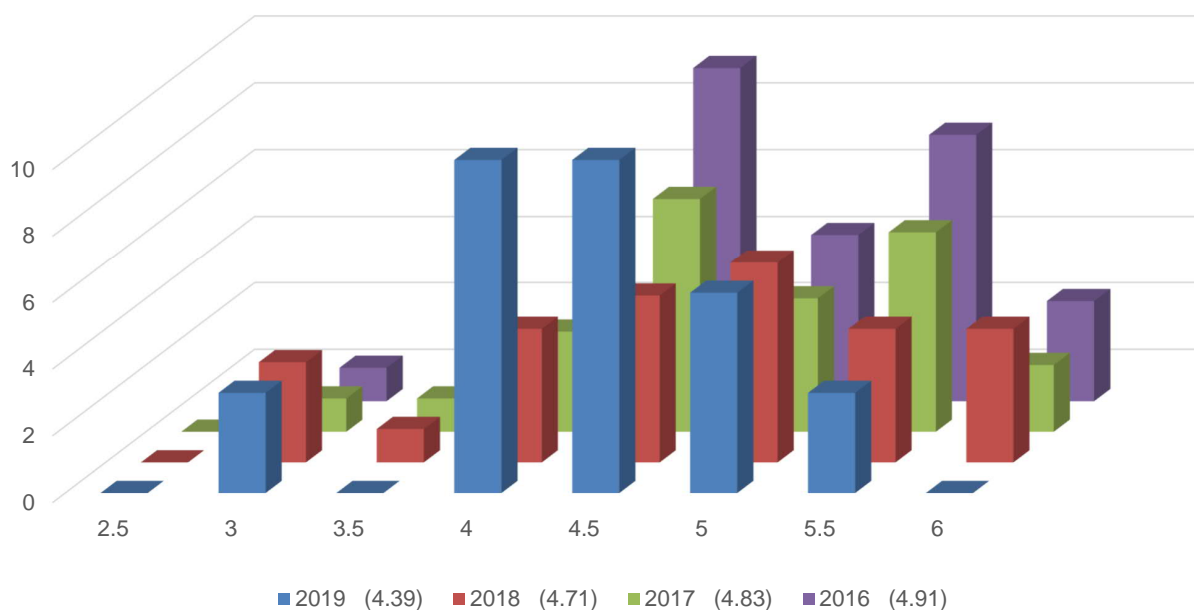

Pflanzung

- **Pflanzen sortieren** → Pflanzen wurden grob aussortiert
- **Wurzelschnitt** → Wurzelschnitt wurde zum grössten Teil fachgerecht ausgeführt
- **Lagerung und Transport der Pflanzen** → Pflanzen wurden im Jutensack oder Pflanzfrischhaltesack transportiert
- **Pflanzmethode, Lochgrösse**
  - → Methode, Lochgrösse sind den Pflanzen angepasst
  - ↘ Es muss ja nicht immer die Wiedehopfhaut sein!!
  - ↘ wollten eine T oder Winkelpflanzung machen und haben eine Lochpflanzung gemacht
- **Einpflanzung, Zuschüttung**
  - → Wurzel wurden einfach in die Erde gedrückt
  - ↘ Pflanztiefe wurde keine Beachtung geschenkt
- **Standfestigkeit, Lotrecht**
  - ↘ gute Standfestigkeit, Lotrecht eher selten und wenn erst nach Rückblick
- **Abdeckung** → Schlussabdeckung fehlt bei vielen Pflanzen, oder liegt im Loch
- **Kulturplanumsetzung**
  - ↘ einfache Kulturpläne konnten nicht umgesetzt werden
- **Pflanz- Reihenabstand**
  - → Abstände wurden z.Teil nicht eingehalten
  - → Richtungen werden einfach so abgenommen, oder falsche Visiere angepeilt
- **Leistung / Einstellung**
  - ↘ es ist keine Leistungsbereitschaft sichtbar! «Leck mich am ...»

5

Pflanzung

6