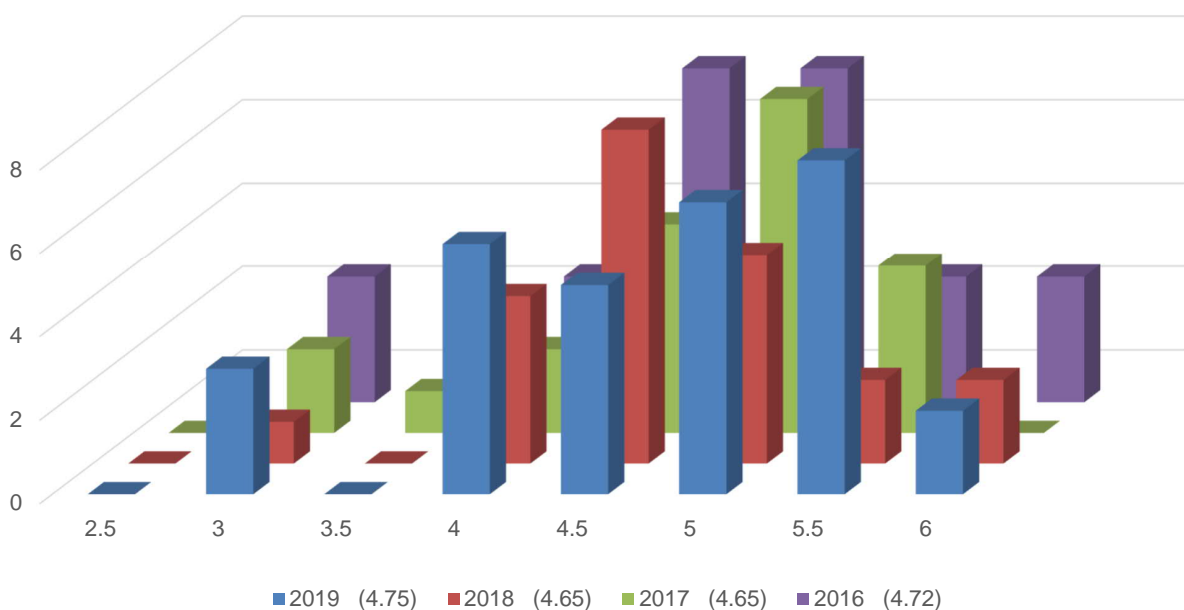

Allgemein

- sehr ruhiges, zielorientiertes Arbeiten
- ☒ Blick zurück: Kronenpeitscher, Stammfeger usw. bleiben stehen

3

Pflege

4

Pflanzung

- Pflanzen sortieren** → Pflanzen wurden grob aussortiert
- Wurzelschnitt** → Wurzelschnitt wurde zum grössten Teil fachgerecht ausgeführt
- Lagerung und Transport der Pflanzen** → Pflanzen wurden im Jutensack oder Pflanzfrischhaltesack transportiert
- Pflanzmethode, Lochgrösse**
 - Methode, Lochgrösse sind den Pflanzen angepasst
 - ↘ Es muss ja nicht immer die Wiedehopfhaut sein!!
 - ↘ wollten eine T oder Winkelpflanzung machen und haben eine Lochpflanzung gemacht
- Einpflanzung, Zuschüttung**
 - Wurzel wurden einfach in die Erde gedrückt
 - ↘ Pflanztiefe wurde keine Beachtung geschenkt
- Standfestigkeit, Lotrecht**
 - ↘ gute Standfestigkeit, Lotrecht eher selten und wenn erst nach Rückblick
- Abdeckung** → Schlussabdeckung fehlt bei vielen Pflanzen, oder liegt im Loch
- Kulturplanumsetzung**
 - ↘ einfache Kulturpläne konnten nicht umgesetzt werden
- Pflanz- Reihenabstand**
 - Abstände wurden z.Teil nicht eingehalten
 - Richtungen werden einfach so abgenommen, oder falsche Visiere angepeilt
- Leistung / Einstellung**
 - ↘ es ist keine Leistungsbereitschaft sichtbar! «Leck mich am ...»