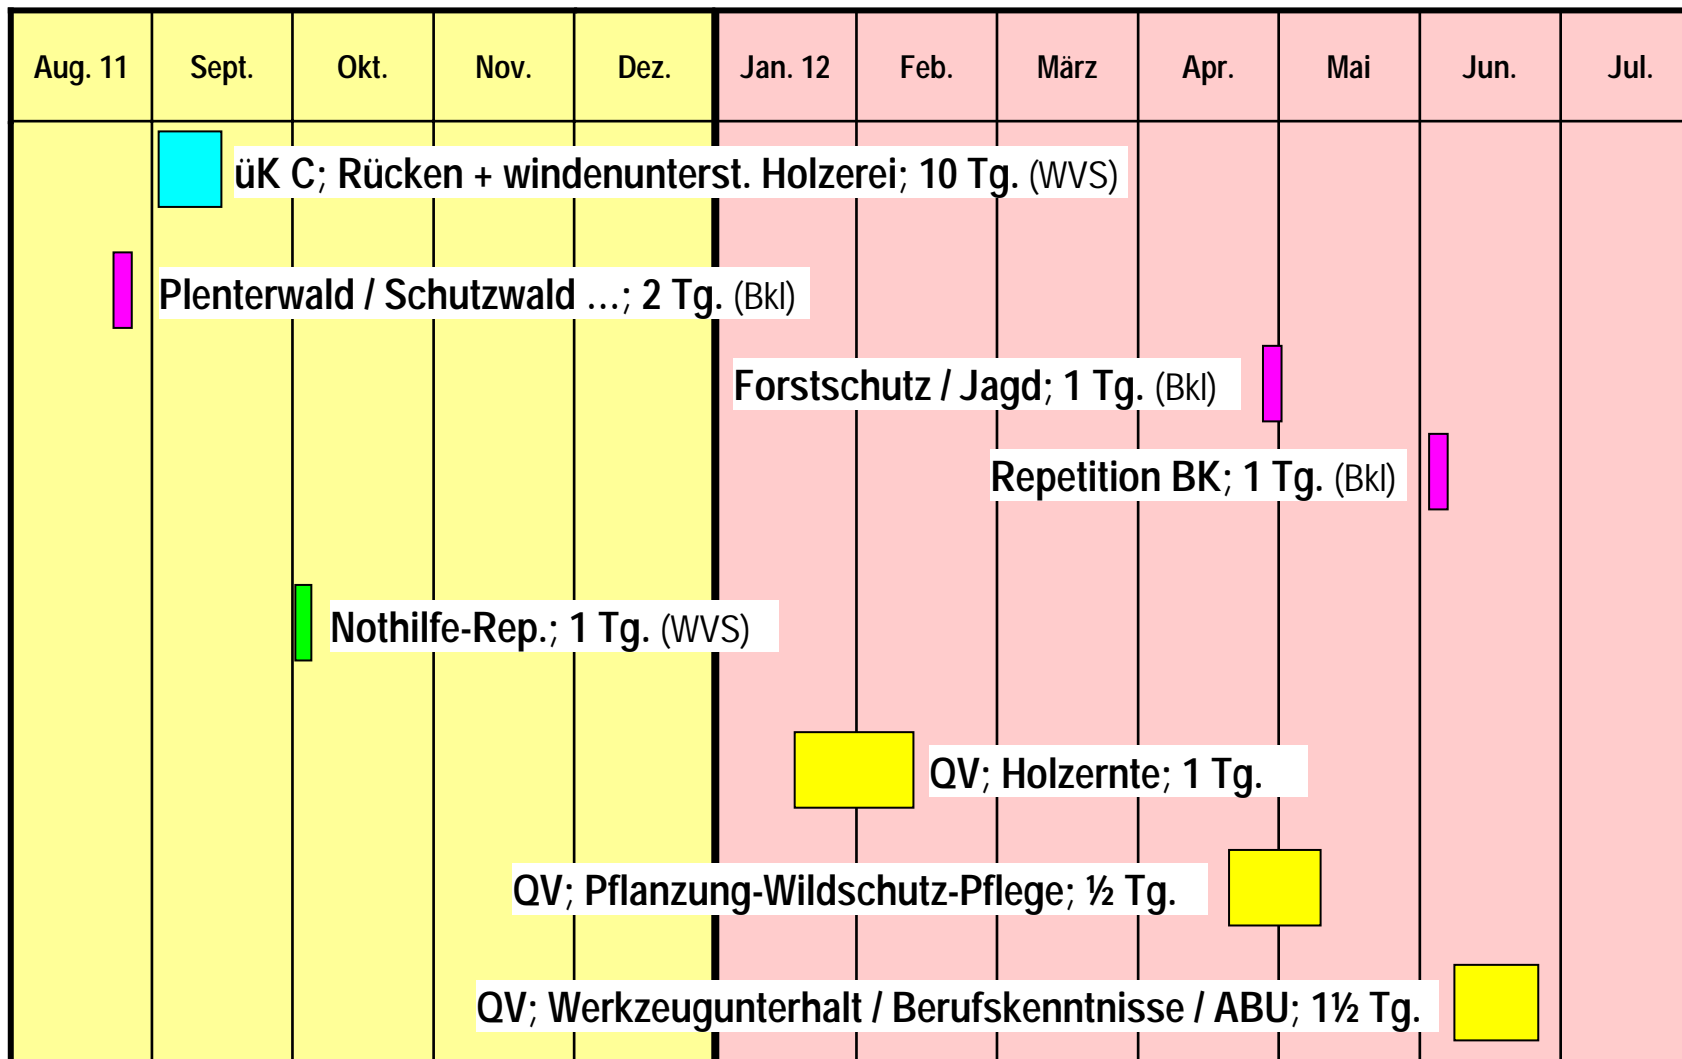

Kursspiegel der Forstwartlehre

Hansjakob Tobler

Winterthur / 11. Januar 2010

**Baudirektion
Kanton Zürich**

**ALN Amt für
Landschaft und Natur**

3. Lehrjahr

bbw: Elternabend FO 09

Zusammenstellung der Kurstage

Überbetriebliche Kurse	Tage
A Holzerei Grundlagen	10
B Holzerei Vertiefung	10
C Holzerei Verfahren	10
D Jungwaldpflege	5
D Waldpflege und Ökologie	4
D Wertastung	1
E Maschinenkunde	1
E Baukurs	5
E Gebirgspraktikum	4
F Nothelferkurs	2
Anzahl obligatorische üK-Tage	52

5. Lektion und sonstige Kurse	Tage
Baum- und Strauchkunde	1
Holzmessen 1	1
Standortskunde 1, Ökologie	1
Kulturplan, Planung, Waldbau	1
Nothilfe-Repetition 1	1
Holzmesskunde 2	1
Waldverjüngung	1
Standortskunde 2	1
Feldmessen	1
Plenterwald, Schutzwald, Forstschutz	2
Nothilfe-Repetition 2	1
Forstschutz, Jagd	1
Repetitionskurs	1
Anzahl übrige Kurstage	14

66 Kurstage während der Lehrzeit!